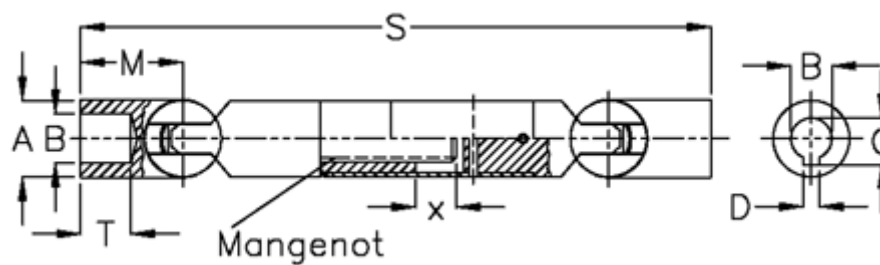

Varenummer: 078901031
Beskrivelse: Kugleled med udtræk 0.890.103.001
s=700 x=60 boring 60 m/not

Mål

A	= 90	T = 70
B H7	= 60	x = 60
C	= 64.4	
D	= 18	
M	= 130.0	
Mangenot	= 20x54x62	
MD max. Nm	= 1060	
s	= 700	